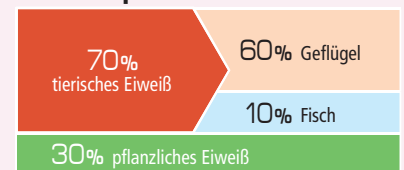

Proteinquelle: