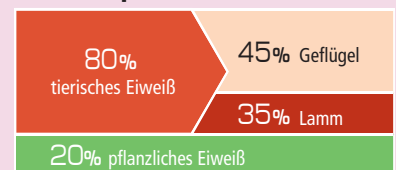

Proteinquelle:

Vitalkomponente:

ProVital:

Stärkt die Abwehrkräfte des Hundes mit Zellwandbestandteilen (Beta-Glucane) aus natürlicher Hefe

Produktgarantie:

Hergestellt ohne die Verwendung von:

Getreide

Soja

Milchprodukten