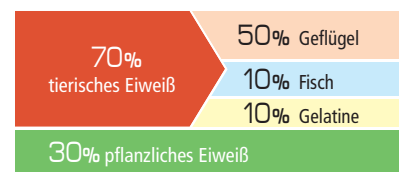

Fütterungsempfehlung:

Gewicht ausgewachsen • Empfohlene Futtermenge pro Tag

	3 kg	65 g		25 kg	320 g
	5 kg	100 g		35 kg	410 g
	10 kg	160 g		50 kg	540 g
	15 kg	220 g		65 kg	650 g
	20 kg	270 g		80 kg	760 g

Verpackungsgrößen:

Art.-Nr. 551006 – 1 kg
Art.-Nr. 551015 – 5 kg
Art.-Nr. 551025 – 15 kg

Proteinquelle:

Vitalkomponenten:

ProAgil:

Fördert durch Gelatine-/Kollagenhydrolysat die Bildung von Gelenknorpel und dient dadurch der Vorbeugung von Gelenkbeschwerden