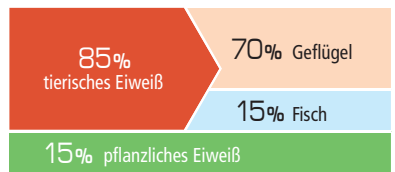

Proteinquelle: