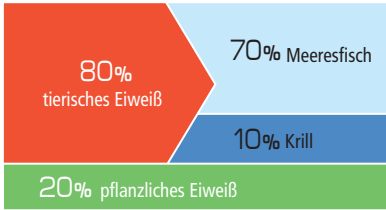

Proteinquelle: