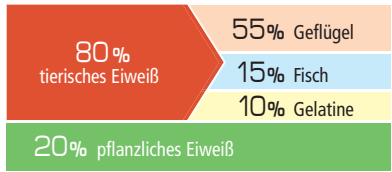

Proteinquelle: