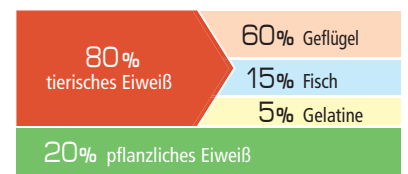

Proteinquelle: